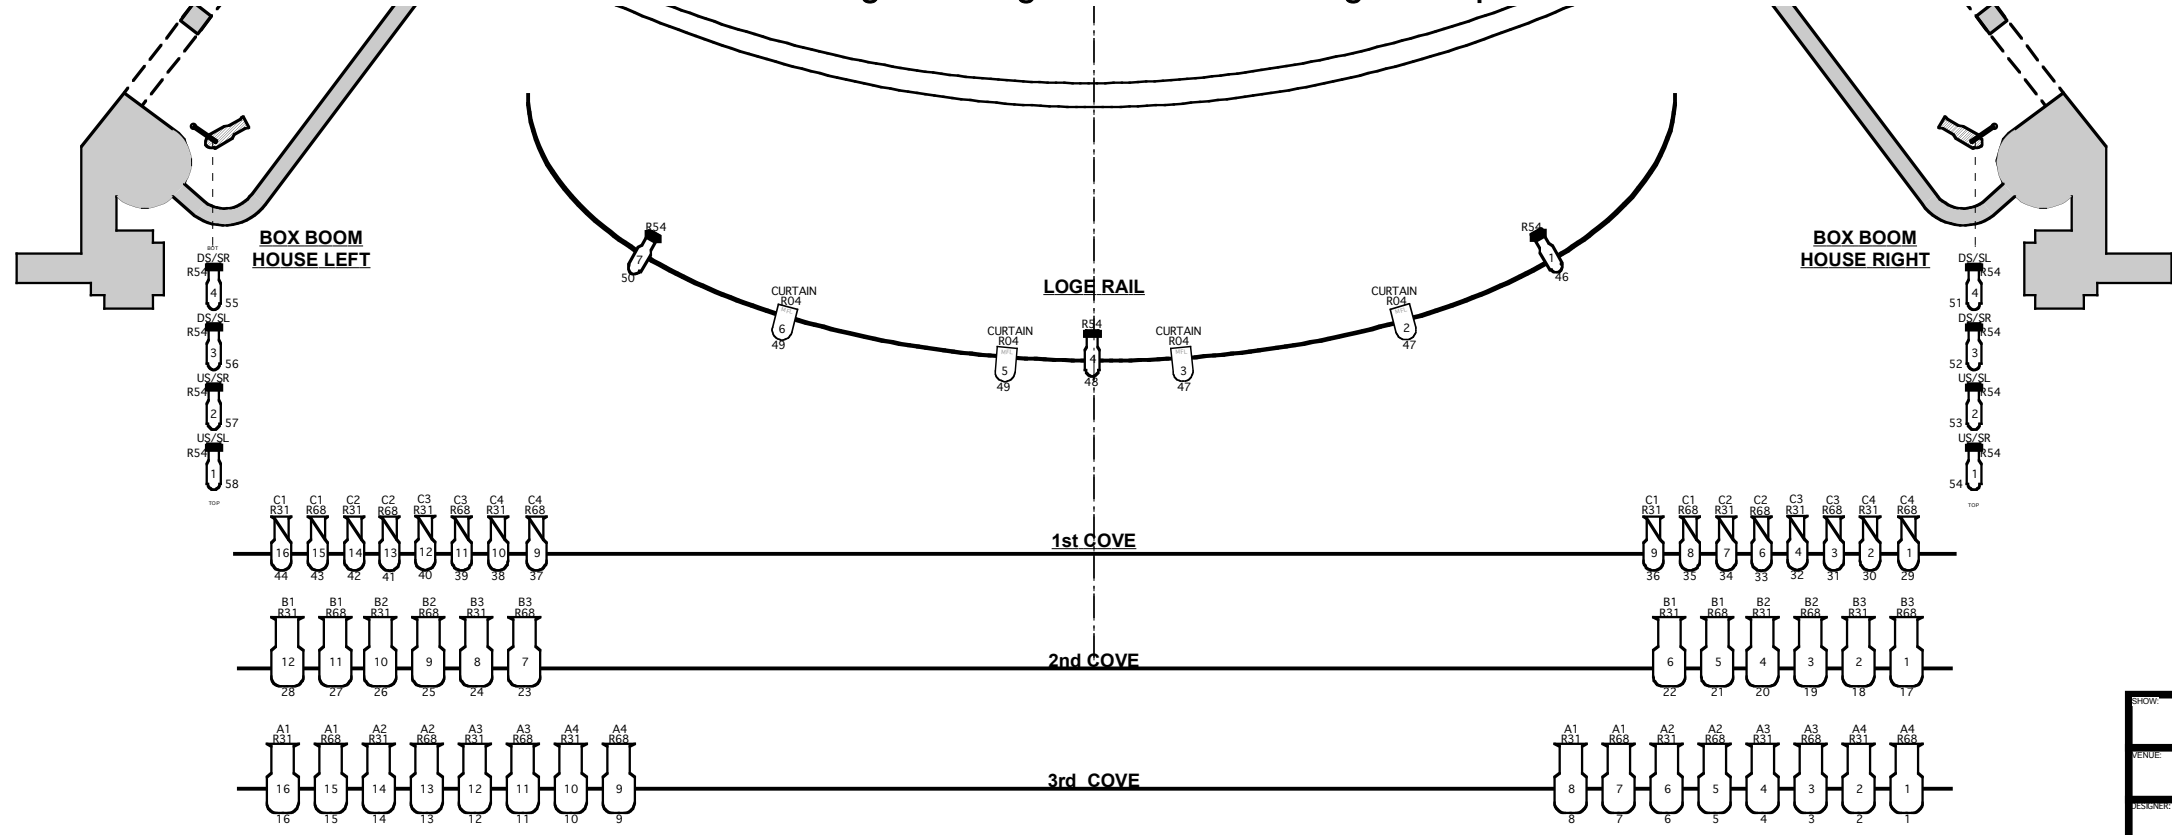

**KEY**

- 6" FRESNEL
- 8" FRESNEL
- 6x9 (40°) ELLIPSOIDAL
- 6x12 (30°) ELLIPSOIDAL
- 6x16 (20°) ELLIPSOIDAL
- 6x22 (15°) ELLIPSOIDAL
- 8x13 (13°) ELLIPSOIDAL
- 10x25 (9°) ELLIPSOIDAL
- PAR 64 MFL (FFR) 1kw
- 6" PAR 64 12ft 4C BORDERLIGHT
- 8" PAR 64 12ft 4C BORDERLIGHT
- 57 CIRCUIT UNIT NUMBER
- R54 COLOR D1 FOCUS

YOUR SHOW HERE	
HAWAI'I THEATRE CENTER	
DESIGNER	
SCALE: 1/8" = 1' 0"	COPY NUMBER: 1 OF 1 TOTAL